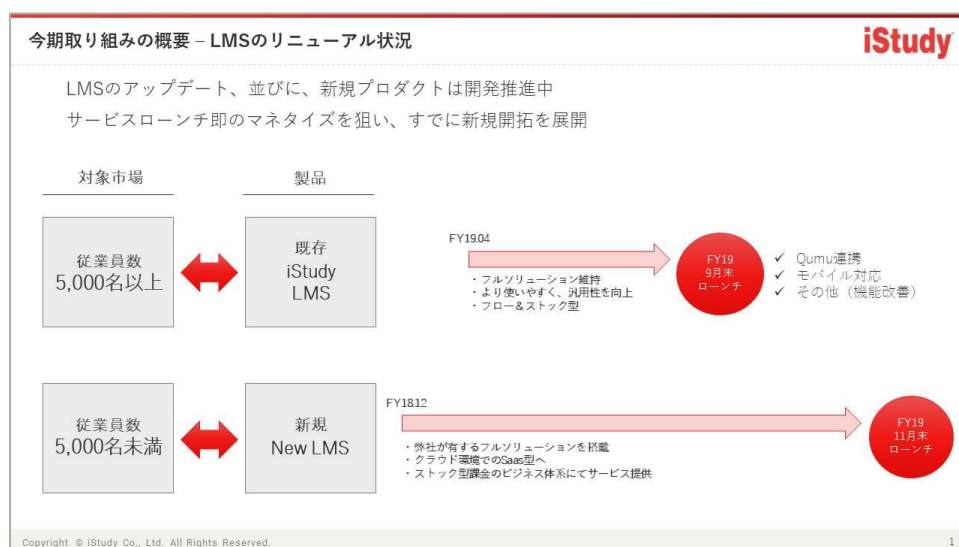

2019年9月30日

各位

アイスタディ株式会社

(東証第二部：2345)

多様な利用シーンに対応した、学びの場を提供

学習管理システム「iStudy LMS」の新バージョンをリリース

アイスタディ株式会社（本社：東京都港区、代表取締役社長：中川博貴、以下「アイスタディ」）は、学習管理システム「iStudy LMS」の新バージョン（以下、Ver. 6.0）をリリースいたします。

■ iStudy LMS Ver. 6.0 | 2019年9月30日にリリース

「iStudy LMS」は、アイスタディが創業時より提供してきた学習管理システム（LMS：ラーニング・マネジメント・システム）です。長年にわたり大手都市銀行・生保企業や日本を代表するIT関連企業などで多く利用されており、利用者のニーズに合わせた機能の拡充を継続して行ってきました。

Ver. 6.0では、①検索速度の向上、②アンケート機能の強化、③モバイルに対応したユーザーインターフェース（以下、UI）の機能を拡張、④企業向け動画配信プラットフォーム「Qumu」との連携を強化しました。また、本システムをより快適にご利用いただくためのUI更新や一部仕様および表示の変更をいたします。今回のバージョンアップによって、利用者はさらなる利便性の向上を体験し、より効果的に学習することが可能です。

また、今回をもって主要なバージョンアップ開発を完了し、高機能・高品質を武器に大手のお客様向けの販売を強化します。加えて、代理店様との連携強化を図ることで、さらなる拡販に繋げて参ります。

(補足資料) 2019年8月20日発表「2019年10月期第2四半期決算説明会資料」より抜粋